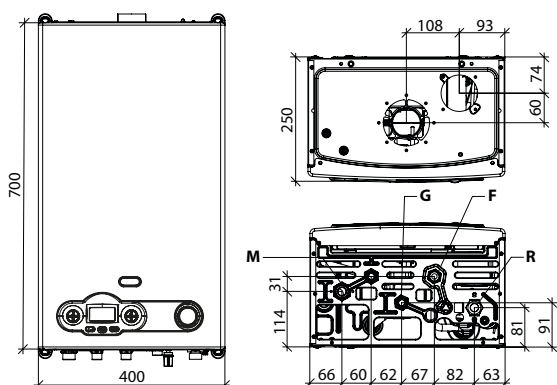

DELFI RTFS 40

НАВІСНИЙ КОТЕЛ З ЗАКРИТОЮ КАМЕРОЮ ЗГОРЯННЯ ТА ПРИМУСОВОЮ ТЯГОЮ, ОДНОКОНТУРНИЙ

ПІДКЛЮЧЕННЯ ДО ЗОВНІШНЬОГО БОЙЛЕРА (ОПЦІЯ) ЗА ДОПОМОГОЮ ДОДАТКОВОГО 3-ХОДОВОГО КЛАПАНА (ОПЦІЯ)

- ▶ Компактні розміри, тільки 250 мм у глибину
- ▶ РК дисплей з аводіагностикою
- ▶ Погодозалежне регулювання з датчиком температури зовнішнього повітря (опція)
- ▶ Багатофункціональне реле для роботи з зональними клапанами, зовнішнім насосом або сигналізації блокування
-) Інжекційний пальник з нержавіючої сталі, що може працювати на різних типах газу
-) Гідрогрупа з композитних матеріалів
-) Додаткове реле для керування 2 зонами опалення
-) Програмування параметрів для адаптації котла до системи опалення та фіксація блокувань
-) Модуляція полум'я в режимі опалення та ГВП
-) Автоматичний байпас
-) Сумісний із терморегулятором smart SPOT

РОЗМІРИ ТА ПІДКЛЮЧЕННЯ ПО ЦЕНТРАМ

M Подаюча магістраль опалення (3/4")
G Вхід газу (1/2")

F Вхід холодної води (1/2")
R Зворотня магістраль системи опалення (3/4")

Технічні дані	Од. вим.	RTFS 40
Номінальна теплова потужність (Pn)	кВт	38
Сезонна енергетична ефективність нагріву приміщення (ηs)	%	77
Повна теплова потужність (Qn)	кВт	41,0
Номінальна теплова потужність (80-60°C) (Pn)	кВт	38,0
Зменшена теплова потужність (Qr)	кВт	15,0
ККД на номінальній потужності (80-60°C)	%	92,7
ККД на потужності 30% (47°C зворотня магістраль)	%	89,4
Клас по викидам Nox	-	3
Клас електрозахисту	IP	X4D